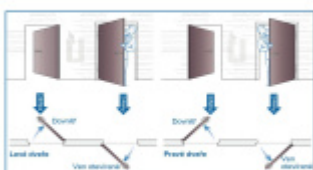

ÜLOCK-B Inductive elektromechanický zámek s indukčním nabíjením 55 mm, Levé dovnitř otevírané, Premium, 20x235x3 mm, 72 mm

ID produktu: 29798

Nový bezdrátový bezpečnostní zámek je snadno ovladatelný a snadno se instaluje. Komplikované zapojení dveří patří minulosti, protože celá technologie je integrována přímo do zámku.

Otevírání a zavírání probíhá pomocí malé rádiové jednotky vysílač-přijímač. I ta je umístěna přímo v zámku a proto není na dveřích vidět, jaké zabezpečení se v ní skrývá. Další bezpečnost nabízí paniková funkce a tichá stříelka. Zámek je nejen bezpečný, ale také flexibilní.