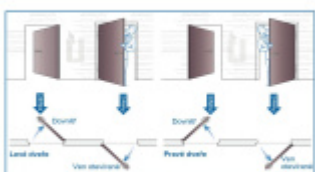

ÜLOCK-B Inductive elektromechanický zámek s indukčním nabíjením 55 mm, Comfort, Levé dovnitř otevírané, 20x235x3 mm, 72 mm

ID produktu: 29797

Nový bezdrátový bezpečnostní zámek je snadno ovladatelný a snadno se instaluje. Komplikované zapojení dveří patří minulosti, protože celá technologie je integrována přímo do zámku.

Otevírání a zavírání probíhá pomocí malé rádiové jednotky vysílač-přijímač. I ta je umístěna přímo v zámku a proto není na dveřích vidět, jaké zabezpečení se v ní skrývá. Další bezpečnost nabízí paniková funkce a tichá stříelka. Zámek je nejen bezpečný, ale také flexibilní.