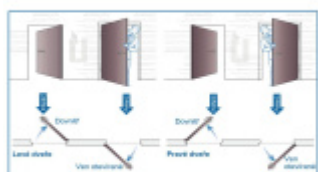

ÜLOCK-B Inductive elektromechanický zámek s indukčním nabíjením 55 mm, 24x235x3 mm, Levé dovnitř otevírané, Premium, 72 mm

ID produktu: 29796

Nový bezdrátový bezpečnostní zámek je snadno ovladatelný a snadno se instaluje. Komplikované zapojení dveří patří minulosti, protože celá technologie je integrována přímo do zámku.

Otevírání a zavírání probíhá pomocí malé rádiové jednotky vysílač-přijímač. I ta je umístěna přímo v zámku a proto není na dveřích vidět, jaké zabezpečení se v ní skrývá. Další bezpečnost nabízí paniková funkce a tichá stříelka. Zámek je nejen bezpečný, ale také flexibilní.

Zámek je opatřen indukčním napájením, kdy není potřeba instalovat žádné baterie. Zámek se nabíjí přes vysílač v zárubni.

Přizpůsobí se rozteči, trnu a šířce dveří. Už nikdy nebudete muset dveře zamykat, neboť stříelka automaticky sama zavře zamkne. Vždy tak budete v bezpečí.

Hlavní přednosti zámku ÜLOCK:

- Zámek je kompatibilní se všemi typy dveřních klik a štítků pro dveře. Doporučujeme kování Südmetall TopSpeed [zde](#).
- Provoz na baterii a bezdrátové ovládání nevyžaduje instalaci kabeláže
- Paniková funkce z vnitřní strany
- Samozamykání
- Provoz na bázi indukčního přenosu energie mezi protiplechem a dveřním zámekem.