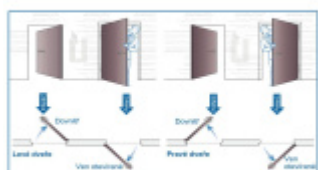

ÜLOCK-B Inductive elektromechanický zámek s indukčním nabíjením 55 mm, 24x235x3 mm, Levé dovnitř otevírané, Premium, 72 mm

ID produktu: 29796

Nový bezdrátový bezpečnostní zámek je snadno ovladatelný a snadno se instaluje. Komplikované zapojení dveří patří minulosti, protože celá technologie je integrována přímo do zámku.

Otevírání a zavírání probíhá pomocí malé rádiové jednotky vysílač-přijímač. I ta je umístěna přímo v zámku a proto není na dveřích vidět, jaké zabezpečení se v ní skrývá. Další bezpečnost nabízí paniková funkce a tichá střílka. Zámek je nejen bezpečný, ale také flexibilní.

Zámek je opatřen indukčním napájením, kdy není potřeba instalovat žádné baterie. Zámek se nabíjí přes vysílač v zárubni.

Přizpůsobí se rozteči, trnu a šířce dveří. Už nikdy nebudete muset dveře zamykat, neboť střílka automaticky sama zavře zamkne. Vždy tak budete v bezpečí.

Hlavní přednosti zámku ÜLOCK:

- Zámek je kompatibilní se všemi typy dveřních klik a štítků pro dveře. Doporučujeme kování Südmetall TopSpeed [zde](#).
- Provoz na baterii a bezdrátové ovládání nevyžaduje instalaci kabeláže
- Paniková funkce z vnitřní strany
- Samozamykání
- Provoz na bázi indukčního přenosu energie mezi protiplechem a dveřním zámekem.