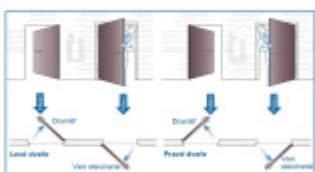

ÜLOCK-B Inductive elektromechanický zámek s indukčním nabíjením Comfort, Levé dovnitř otevírané, 20x235x3 mm, 72 mm, 65 mm

ID produktu: 29789

Nový bezdrátový bezpečnostní zámek je snadno ovladatelný a snadno se instaluje. Komplikované zapojení dveří patří minulosti, protože celá technologie je integrována přímo do zámku.

Otevírání a zavírání probíhá pomocí malé rádiové jednotky vysílač-přijímač. I ta je umístěna přímo v zámku a proto není na dveřích vidět, jaké zabezpečení se v ní skrývá. Další bezpečnost nabízí paniková funkce a tichá stříelka. Zámek je nejen bezpečný, ale také flexibilní.