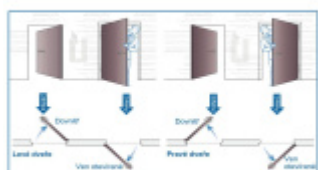

ÜLOCK-B Inductive elektromechanický zámek s indukčním nabíjením 24x235x3 mm, Levé dovnitř otevírané, Premium, 72 mm, 65 mm

ID produktu: 29788

Nový bezdrátový bezpečnostní zámek je snadno ovladatelný a snadno se instaluje. Komplikované zapojení dveří patří minulosti, protože celá technologie je integrována přímo do zámku.

Otevírání a zavírání probíhá pomocí malé rádiové jednotky vysílač-přijímač. I ta je umístěna přímo v zámku a proto není na dveřích vidět, jaké zabezpečení se v ní skrývá. Další bezpečnost nabízí paniková funkce a tichá stříelka. Zámek je nejen bezpečný, ale také flexibilní.

Zámek je opatřen indukčním napájením, kdy není potřeba instalovat žádné baterie. Zámek se nabíjí přes vysílač v zárubni.

Přizpůsobí se rozteči, trnu a šířce dveří. Už nikdy nebudete muset dveře zamykat, neboť stříelka automaticky sama zavře zamkne. Vždy tak budete v bezpečí.

Hlavní přednosti zámku ÜLOCK:

- Zámek je kompatibilní se všemi typy dveřních klik a štítků pro dveře. Doporučujeme kování Südmetall TopSpeed [zde](#).
- Provoz na baterii a bezdrátové ovládání nevyžaduje instalaci kabeláže
- Paniková funkce z vnitřní strany
- Samozamykání
- Provoz na bázi indukčního přenosu energie mezi protiplechem a dveřním zámekem.