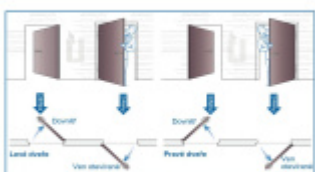

ÜLOCK-B Inductive elektromechanický zámek s indukčním nabíjením 24x235x3 mm, Levé dovnitř otevírané, Premium, 72 mm, 65 mm

ID produktu: 29788

Nový bezdrátový bezpečnostní zámek je snadno ovladatelný a snadno se instaluje. Komplikované zapojení dveří patří minulosti, protože celá technologie je integrována přímo do zámku.

Otevírání a zavírání probíhá pomocí malé rádiové jednotky vysílač-přijímač. I ta je umístěna přímo v zámku a proto není na dveřích vidět, jaké zabezpečení se v ní skrývá. Další bezpečnost nabízí paniková funkce a tichá stříelka. Zámek je nejen bezpečný, ale také flexibilní.