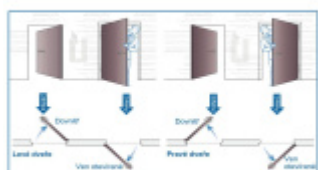

ÜLOCK-B Inductive elektromechanický zámek s indukčním nabíjením 20x280x3 mm, Levé dovnitř otevírané, Premium, 92 mm, 65 mm

ID produktu: 29786

Nový bezdrátový bezpečnostní zámek je snadno ovladatelný a snadno se instaluje. Komplikované zapojení dveří patří minulosti, protože celá technologie je integrována přímo do zámku.

Otevírání a zavírání probíhá pomocí malé rádiové jednotky vysílač-přijímač. I ta je umístěna přímo v zámku a proto není na dveřích vidět, jaké zabezpečení se v ní skrývá. Další bezpečnost nabízí paniková funkce a tichá střílka. Zámek je nejen bezpečný, ale také flexibilní.

Zámek je opatřen indukčním napájením, kdy není potřeba instalovat žádné baterie. Zámek se nabíjí přes vysílač v zárubni.

Přizpůsobí se rozteči, trnu a šířce dveří. Už nikdy nebudete muset dveře zamykat, neboť střílka automaticky sama zavře zamkne. Vždy tak budete v bezpečí.

Hlavní přednosti zámku ÜLOCK:

- Zámek je kompatibilní se všemi typy dveřních klik a štítků pro dveře. Doporučujeme kování Südmetall TopSpeed [zde](#).
- Provoz na baterii a bezdrátové ovládání nevyžaduje instalaci kabeláže
- Paniková funkce z vnitřní strany
- Samozamykání
- Provoz na bázi indukčního přenosu energie mezi protiplechem a dveřním zámekem.