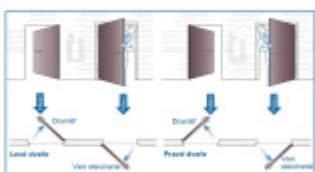

## ÜLOCK-B Inductive elektromechanický zámek s indukčním nabíjením 20x280x3 mm, Comfort, Levé dovnitř otevírané, 92 mm, 65 mm

ID produktu: 29785

Nový bezdrátový bezpečnostní zámek je snadno ovladatelný a snadno se instaluje. Komplikované zapojení dveří patří minulosti, protože celá technologie je integrována přímo do zámku.