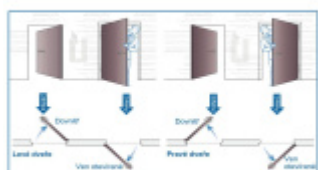

ÜLOCK-B Inductive elektromechanický zámek s indukčním nabíjením 20x280x3 mm, Comfort, Levé dovnitř otevírané, 92 mm, 65 mm

ID produktu: 29785

Nový bezdrátový bezpečnostní zámek je snadno ovladatelný a snadno se instaluje. Komplikované zapojení dveří patří minulosti, protože celá technologie je integrována přímo do zámku.

Otevírání a zavírání probíhá pomocí malé rádiové jednotky vysílač-přijímač. I ta je umístěna přímo v zámku a proto není na dveřích vidět, jaké zabezpečení se v ní skrývá. Další bezpečnost nabízí paniková funkce a tichá stříelka. Zámek je nejen bezpečný, ale také flexibilní.

Zámek je opatřen indukčním napájením, kdy není potřeba instalovat žádné baterie. Zámek se nabíjí přes vysílač v zárubni.

Přizpůsobí se rozteči, trnu a šířce dveří. Už nikdy nebudete muset dveře zamykat, neboť stříelka automaticky sama zavře zamkne. Vždy tak budete v bezpečí.

Hlavní přednosti zámku ÜLOCK:

- Zámek je kompatibilní se všemi typy dveřních klik a štítků pro dveře. Doporučujeme kování Südmetall TopSpeed [zde](#).
- Provoz na baterii a bezdrátové ovládání nevyžaduje instalaci kabeláže
- Paniková funkce z vnitřní strany
- Samozamykání
- Provoz na bázi indukčního přenosu energie mezi protiplechem a dveřním zámekem.