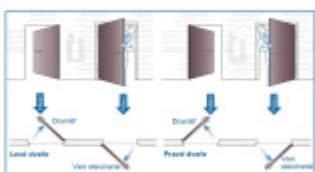

ÜLOCK-B Inductive elektromechanický zámek s indukčním nabíjením Levé dovnitř otevírané, Premium, 24x280x3 mm, 92 mm, 65 mm

ID produktu: 29784

Nový bezdrátový bezpečnostní zámek je snadno ovladatelný a snadno se instaluje. Komplikované zapojení dveří patří minulosti, protože celá technologie je integrována přímo do zámku.

Otevírání a zavírání probíhá pomocí malé rádiové jednotky vysílač-přijímač. I ta je umístěna přímo v zámku a proto není na dveřích vidět, jaké zabezpečení se v ní skrývá. Další bezpečnost nabízí paniková funkce a tichá stříelka. Zámek je nejen bezpečný, ale také flexibilní.