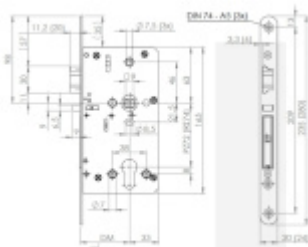

Nový bezdrátový bezpečnostní zámek je snadno ovladatelný a snadno se instaluje. Komplikované zapojení dveří patří minulosti, protože celá technologie je integrována přímo do zámku.

Otevírání a zavírání probíhá pomocí malé rádiové jednotky vysílač-přijímač. I ta je umístěna přímo v zámku a proto není na dveřích vidět, jaké zabezpečení se v ní skrývá. Další bezpečnost nabízí paniková funkce a tichá střelka. Zámek je nejen bezpečný, ale také flexibilní.

Zámek je opatřen indukčním napájením, kdy není potřeba instalovat žádné baterie. Zámek se nabíjí přes vysílač v zárubni.

Přizpůsobí se rozteči, trnu a šířce dveří. Už nikdy nebudete muset dveře zamykat, neboť střelka automaticky sama zavře zamkne. Vždy tak budete v bezpečí.

Hlavní přednosti zámku ÜLOCK:

- Zámek je kompatibilní se všemi typy dveřních klik a štítků pro dveře. Doporučujeme kování Südmetall TopSpeed [zde](#).
- Provoz na baterii a bezdrátové ovládání nevyžaduje instalaci kabeláže
- Paniková funkce z vnitřní strany
- Samozamykání
- Provoz na bázi indukčního přenosu energie mezi protiplechem a dveřním zámekem.