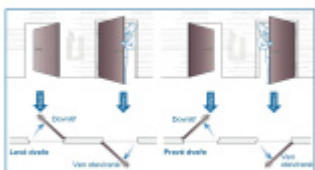

ÜLOCK-B Inductive elektromechanický zámek s indukčním nabíjením Comfort, Levé dovnitř otevírané, 20x235x3 mm, 80 mm, 72 mm

ID produktu: 29781

Nový bezdrátový bezpečnostní zámek je snadno ovladatelný a snadno se instaluje. Komplikované zapojení dveří patří minulosti, protože celá technologie je integrována přímo do zámku.

Otevírání a zavírání probíhá pomocí malé rádiové jednotky vysílač-přijímač. I ta je umístěna přímo v zámku a proto není na dveřích vidět, jaké zabezpečení se v ní skrývá. Další bezpečnost nabízí paniková funkce a tichá střelka. Zámek je nejen bezpečný, ale také flexibilní.