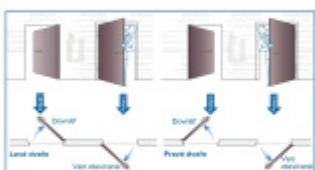

## ÜLOCK-B Inductive elektromechanický zámek s indukčním nabíjením Comfort, Levé dovnitř otevírané, 20x235x3 mm, 80 mm, 72 mm

ID produktu: 29781

Nový bezdrátový bezpečnostní zámek je snadno ovladatelný a snadno se instaluje. Komplikované zapojení dveří patří minulosti, protože celá technologie je integrována přímo do zámku.