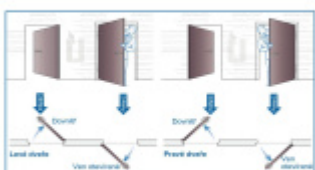

ÜLOCK-B Inductive elektromechanický zámek s indukčním nabíjením 20x280x3 mm, Levé dovnitř otevírané, Premium, 80 mm, 92 mm

ID produktu: 29778

Nový bezdrátový bezpečnostní zámek je snadno ovladatelný a snadno se instaluje. Komplikované zapojení dveří patří minulosti, protože celá technologie je integrována přímo do zámku.

Otevírání a zavírání probíhá pomocí malé rádiové jednotky vysílač-přijímač. I ta je umístěna přímo v zámku a proto není na dveřích vidět, jaké zabezpečení se v ní skrývá. Další bezpečnost nabízí paniková funkce a tichá střílka. Zámek je nejen bezpečný, ale také flexibilní.

Zámek je opatřen indukčním napájením, kdy není potřeba instalovat žádné baterie. Zámek se nabíjí přes vysílač v zárubni.

Přizpůsobí se rozteči, trnu a šířce dveří. Už nikdy nebudete muset dveře zamykat, neboť střílka automaticky sama zavře zamkne. Vždy tak budete v bezpečí.