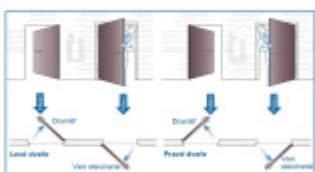

ÜLOCK-B Inductive elektromechanický zámek s indukčním nabíjením 20x280x3 mm, Levé dovnitř otevírané, Premium, 80 mm, 92 mm

ID produktu: 29778

Nový bezdrátový bezpečnostní zámek je snadno ovladatelný a snadno se instaluje. Komplikované zapojení dveří patří minulosti, protože celá technologie je integrována přímo do zámku.

Otevírání a zavírání probíhá pomocí malé rádiové jednotky vysílač-přijímač. I ta je umístěna přímo v zámku a proto není na dveřích vidět, jaké zabezpečení se v ní skrývá. Další bezpečnost nabízí paniková funkce a tichá stříelka. Zámek je nejen bezpečný, ale také flexibilní.