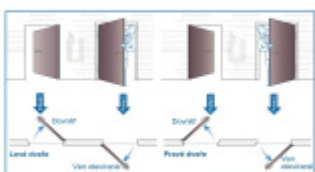

## ÜLOCK-B Inductive elektromechanický zámek s indukčním nabíjením Levé dovnitř otevírané, Premium, 80 mm, 24x280x3 mm, 92 mm

ID produktu: 29776

Nový bezdrátový bezpečnostní zámek je snadno ovladatelný a snadno se instaluje. Komplikované zapojení dveří patří minulosti, protože celá technologie je integrována přímo do zámku.