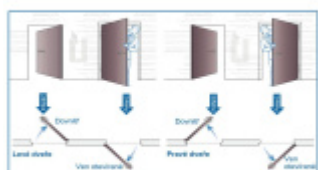

ÜLOCK-B Inductive elektromechanický zámek s indukčním nabíjením 24x235x3 mm, Premium, 72 mm, Levé ven otevírané, 65 mm

ID produktu: 29764

Nový bezdrátový bezpečnostní zámek je snadno ovladatelný a snadno se instaluje. Komplikované zapojení dveří patří minulosti, protože celá technologie je integrována přímo do zámku.

Otevírání a zavírání probíhá pomocí malé rádiové jednotky vysílač-přijímač. I ta je umístěna přímo v zámku a proto není na dveřích vidět, jaké zabezpečení se v ní skrývá. Další bezpečnost nabízí paniková funkce a tichá stříelka. Zámek je nejen bezpečný, ale také flexibilní.

Zámek je opatřen indukčním napájením, kdy není potřeba instalovat žádné baterie. Zámek se nabíjí přes vysílač v zárubni.

Přizpůsobí se rozteči, trnu a šířce dveří. Už nikdy nebudete muset dveře zamykat, neboť stříelka automaticky sama zavře zamkne. Vždy tak budete v bezpečí.

Hlavní přednosti zámku ÜLOCK:

- Zámek je kompatibilní se všemi typy dveřních klik a štítků pro dveře. Doporučujeme kování Südmetall TopSpeed [zde](#).
- Provoz na baterii a bezdrátové ovládání nevyžaduje instalaci kabeláže
- Paniková funkce z vnitřní strany
- Samozamykání
- Provoz na bázi indukčního přenosu energie mezi protiplechem a dveřním zámekem.