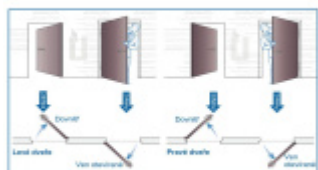

ÜLOCK-B Inductive elektromechanický zámek s indukčním nabíjením 24x235x3 mm, Comfort, 72 mm, Levé ven otevírané, 65 mm

ID produktu: 29763

Nový bezdrátový bezpečnostní zámek je snadno ovladatelný a snadno se instaluje. Komplikované zapojení dveří patří minulosti, protože celá technologie je integrována přímo do zámku.

Otevírání a zavírání probíhá pomocí malé rádiové jednotky vysílač-přijímač. I ta je umístěna přímo v zámku a proto není na dveřích vidět, jaké zabezpečení se v ní skrývá. Další bezpečnost nabízí paniková funkce a tichá střílka. Zámek je nejen bezpečný, ale také flexibilní.

Zámek je opatřen indukčním napájením, kdy není potřeba instalovat žádné baterie. Zámek se nabíjí přes vysílač v zárubni.

Přizpůsobí se rozteči, trnu a šířce dveří. Už nikdy nebudete muset dveře zamykat, neboť střílka automaticky sama zavře zamkne. Vždy tak budete v bezpečí.

Hlavní přednosti zámku ÜLOCK:

- Zámek je kompatibilní se všemi typy dveřních klik a štítků pro dveře. Doporučujeme kování Südmetall TopSpeed [zde](#).
- Provoz na baterii a bezdrátové ovládání nevyžaduje instalaci kabeláže
- Paniková funkce z vnitřní strany
- Samozamykání
- Provoz na bázi indukčního přenosu energie mezi protiplechem a dveřním zámekem.