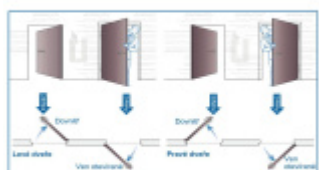

ÜLOCK-B Inductive elektromechanický zámek s indukčním nabíjením 24x235x3 mm, Comfort, 72 mm, Levé ven otevírané, 65 mm

ID produktu: 29763

Nový bezdrátový bezpečnostní zámek je snadno ovladatelný a snadno se instaluje. Komplikované zapojení dveří patří minulosti, protože celá technologie je integrována přímo do zámku.

Otevírání a zavírání probíhá pomocí malé rádiové jednotky vysílač-přijímač. I ta je umístěna přímo v zámku a proto není na dveřích vidět, jaké zabezpečení se v ní skrývá. Další bezpečnost nabízí paniková funkce a tichá stříelka. Zámek je nejen bezpečný, ale také flexibilní.

Zámek je opatřen indukčním napájením, kdy není potřeba instalovat žádné baterie. Zámek se nabíjí přes vysílač v zárubni.

Přizpůsobí se rozteči, trnu a šířce dveří. Už nikdy nebudete muset dveře zamykat, neboť stříelka automaticky sama zavře zamkne. Vždy tak budete v bezpečí.

Hlavní přednosti zámku ÜLOCK:

- Zámek je kompatibilní se všemi typy dveřních klik a štítků pro dveře. Doporučujeme kování Südmetall TopSpeed [zde](#).
- Provoz na baterii a bezdrátové ovládání nevyžaduje instalaci kabeláže
- Paniková funkce z vnitřní strany
- Samozamykání
- Provoz na bázi indukčního přenosu energie mezi protiplechem a dveřním zámekem.