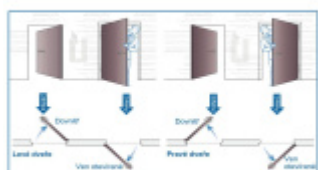

ÜLOCK-B Inductive elektromechanický zámek s indukčním nabíjením 20x280x3 mm, Premium, 92 mm, Levé ven otevírané, 65 mm

ID produktu: 29762

Nový bezdrátový bezpečnostní zámek je snadno ovladatelný a snadno se instaluje. Komplikované zapojení dveří patří minulosti, protože celá technologie je integrována přímo do zámku.

Otevírání a zavírání probíhá pomocí malé rádiové jednotky vysílač-přijímač. I ta je umístěna přímo v zámku a proto není na dveřích vidět, jaké zabezpečení se v ní skrývá. Další bezpečnost nabízí paniková funkce a tichá střílka. Zámek je nejen bezpečný, ale také flexibilní.

Zámek je opatřen indukčním napájením, kdy není potřeba instalovat žádné baterie. Zámek se nabíjí přes vysílač v zárubni.

Přizpůsobí se rozteči, trnu a šířce dveří. Už nikdy nebudete muset dveře zamykat, neboť střílka automaticky sama zavře zamkne. Vždy tak budete v bezpečí.

Hlavní přednosti zámku ÜLOCK:

- Zámek je kompatibilní se všemi typy dveřních klik a štítků pro dveře. Doporučujeme kování Südmetall TopSpeed [zde](#).
- Provoz na baterii a bezdrátové ovládání nevyžaduje instalaci kabeláže
- Paniková funkce z vnitřní strany
- Samozamykání
- Provoz na bázi indukčního přenosu energie mezi protiplechem a dveřním zámekem.