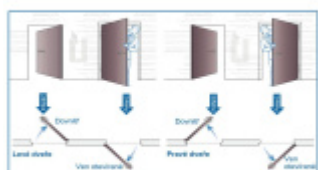

ÜLOCK-B Inductive elektromechanický zámek s indukčním nabíjením 20x280x3 mm, Premium, 92 mm, Levé ven otevírané, 65 mm

ID produktu: 29762

Nový bezdrátový bezpečnostní zámek je snadno ovladatelný a snadno se instaluje. Komplikované zapojení dveří patří minulosti, protože celá technologie je integrována přímo do zámku.

Otevírání a zavírání probíhá pomocí malé rádiové jednotky vysílač-přijímač. I ta je umístěna přímo v zámku a proto není na dveřích vidět, jaké zabezpečení se v ní skrývá. Další bezpečnost nabízí paniková funkce a tichá stříelka. Zámek je nejen bezpečný, ale také flexibilní.

Zámek je opatřen indukčním napájením, kdy není potřeba instalovat žádné baterie. Zámek se nabíjí přes vysílač v zárubni.

Přizpůsobí se rozteči, trnu a šířce dveří. Už nikdy nebudete muset dveře zamykat, neboť stříelka automaticky sama zavře zamkne. Vždy tak budete v bezpečí.

Hlavní přednosti zámku ÜLOCK:

- Zámek je kompatibilní se všemi typy dveřních klik a štítků pro dveře. Doporučujeme kování Südmetall TopSpeed [zde](#).
- Provoz na baterii a bezdrátové ovládání nevyžaduje instalaci kabeláže
- Paniková funkce z vnitřní strany
- Samozamykání
- Provoz na bázi indukčního přenosu energie mezi protiplechem a dveřním zámekem.