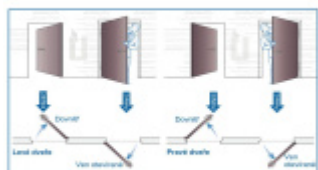

ÜLOCK-B Inductive elektromechanický zámek s indukčním nabíjením 20x280x3 mm, Comfort, 92 mm, Levé ven otevírané, 65 mm

ID produktu: 29761

Nový bezdrátový bezpečnostní zámek je snadno ovladatelný a snadno se instaluje. Komplikované zapojení dveří patří minulosti, protože celá technologie je integrována přímo do zámku.

Otevírání a zavírání probíhá pomocí malé rádiové jednotky vysílač-přijímač. I ta je umístěna přímo v zámku a proto není na dveřích vidět, jaké zabezpečení se v ní skrývá. Další bezpečnost nabízí paniková funkce a tichá střílka. Zámek je nejen bezpečný, ale také flexibilní.

Zámek je opatřen indukčním napájením, kdy není potřeba instalovat žádné baterie. Zámek se nabíjí přes vysílač v zárubni.

Přizpůsobí se rozteči, trnu a šířce dveří. Už nikdy nebudete muset dveře zamykat, neboť střílka automaticky sama zavře zamkne. Vždy tak budete v bezpečí.

Hlavní přednosti zámku ÜLOCK:

- Zámek je kompatibilní se všemi typy dveřních klik a štítků pro dveře. Doporučujeme kování Südmetall TopSpeed [zde](#).
- Provoz na baterii a bezdrátové ovládání nevyžaduje instalaci kabeláže
- Paniková funkce z vnitřní strany
- Samozamykání
- Provoz na bázi indukčního přenosu energie mezi protiplechem a dveřním zámekem.