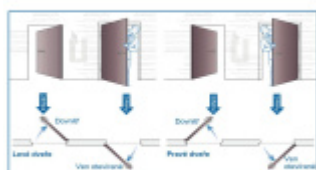

ÜLOCK-B Inductive elektromechanický zámek s indukčním nabíjením Comfort, 24x280x3 mm, 92 mm, Levé ven otevírané, 65 mm

ID produktu: 29759

Nový bezdrátový bezpečnostní zámek je snadno ovladatelný a snadno se instaluje. Komplikované zapojení dveří patří minulosti, protože celá technologie je integrována přímo do zámku.

Otevírání a zavírání probíhá pomocí malé rádiové jednotky vysílač-přijímač. I ta je umístěna přímo v zámku a proto není na dveřích vidět, jaké zabezpečení se v ní skrývá. Další bezpečnost nabízí paniková funkce a tichá střílka. Zámek je nejen bezpečný, ale také flexibilní.

Zámek je opatřen indukčním napájením, kdy není potřeba instalovat žádné baterie. Zámek se nabíjí přes vysílač v zárubni.

Přizpůsobí se rozteči, trnu a šířce dveří. Už nikdy nebudete muset dveře zamykat, neboť střílka automaticky sama zavře zamkne. Vždy tak budete v bezpečí.

Hlavní přednosti zámku ÜLOCK:

- Zámek je kompatibilní se všemi typy dveřních klik a štítků pro dveře. Doporučujeme kování Südmetall TopSpeed [zde](#).
- Provoz na baterii a bezdrátové ovládání nevyžaduje instalaci kabeláže
- Paniková funkce z vnitřní strany
- Samozamykání
- Provoz na bázi indukčního přenosu energie mezi protiplechem a dveřním zámekem.