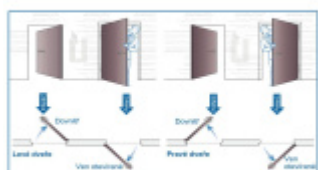

ÜLOCK-B Inductive elektromechanický zámek s indukčním nabíjením Premium, 20x235x3 mm, 80 mm, 72 mm, Levé ven otevírané

ID produktu: 29758

Nový bezdrátový bezpečnostní zámek je snadno ovladatelný a snadno se instaluje. Komplikované zapojení dveří patří minulosti, protože celá technologie je integrována přímo do zámku.

Otevírání a zavírání probíhá pomocí malé rádiové jednotky vysílač-přijímač. I ta je umístěna přímo v zámku a proto není na dveřích vidět, jaké zabezpečení se v ní skrývá. Další bezpečnost nabízí paniková funkce a tichá stříelka. Zámek je nejen bezpečný, ale také flexibilní.

Zámek je opatřen indukčním napájením, kdy není potřeba instalovat žádné baterie. Zámek se nabíjí přes vysílač v zárubni.

Přizpůsobí se rozteči, trnu a šířce dveří. Už nikdy nebudete muset dveře zamykat, neboť stříelka automaticky sama zavře zamkne. Vždy tak budete v bezpečí.

Hlavní přednosti zámku ÜLOCK:

- Zámek je kompatibilní se všemi typy dveřních klik a štítků pro dveře. Doporučujeme kování Südmetall TopSpeed [zde](#).
- Provoz na baterii a bezdrátové ovládání nevyžaduje instalaci kabeláže
- Paniková funkce z vnitřní strany
- Samozamykání
- Provoz na bázi indukčního přenosu energie mezi protiplechem a dveřním zámekem.