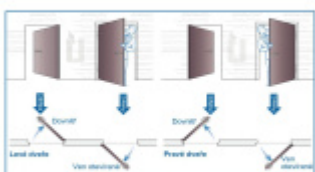

## ÜLOCK-B Inductive elektromechanický zámek s indukčním nabíjením Premium, 20x235x3 mm, 80 mm, 72 mm, Levé ven otevírané

ID produktu: 29758

Nový bezdrátový bezpečnostní zámek je snadno ovladatelný a snadno se instaluje. Komplikované zapojení dveří patří minulosti, protože celá technologie je integrována přímo do zámku.

Otevírání a zavírání probíhá pomocí malé rádiové jednotky vysílač-přijímač. I ta je umístěna přímo v zámku a proto není na dveřích vidět, jaké zabezpečení se v ní skrývá. Další bezpečnost nabízí paniková funkce a tichá stříelka. Zámek je nejen bezpečný, ale také flexibilní.