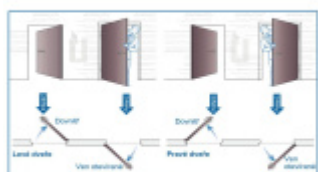

ÜLOCK-B Inductive elektromechanický zámek s indukčním nabíjením Comfort, 20x235x3 mm, 80 mm, 72 mm, Levé ven otevírané

ID produktu: 29757

Nový bezdrátový bezpečnostní zámek je snadno ovladatelný a snadno se instaluje. Komplikované zapojení dveří patří minulosti, protože celá technologie je integrována přímo do zámku.

Otevírání a zavírání probíhá pomocí malé rádiové jednotky vysílač-přijímač. I ta je umístěna přímo v zámku a proto není na dveřích vidět, jaké zabezpečení se v ní skrývá. Další bezpečnost nabízí paniková funkce a tichá střílka. Zámek je nejen bezpečný, ale také flexibilní.

Zámek je opatřen indukčním napájením, kdy není potřeba instalovat žádné baterie. Zámek se nabíjí přes vysílač v zárubni.

Přizpůsobí se rozteči, trnu a šířce dveří. Už nikdy nebudete muset dveře zamykat, neboť střílka automaticky sama zavře zamkne. Vždy tak budete v bezpečí.

Hlavní přednosti zámku ÜLOCK:

- Zámek je kompatibilní se všemi typy dveřních klik a štítků pro dveře. Doporučujeme kování Südmetall TopSpeed [zde](#).
- Provoz na baterii a bezdrátové ovládání nevyžaduje instalaci kabeláže
- Paniková funkce z vnitřní strany
- Samozamykání
- Provoz na bázi indukčního přenosu energie mezi protiplechem a dveřním zámekem.