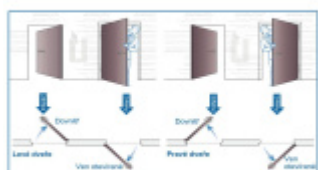

ÜLOCK-B Inductive elektromechanický zámek s indukčním nabíjením 20x280x3 mm, Premium, 80 mm, 92 mm, Levé ven otevírané

ID produktu: 29754

Nový bezdrátový bezpečnostní zámek je snadno ovladatelný a snadno se instaluje. Komplikované zapojení dveří patří minulosti, protože celá technologie je integrována přímo do zámku.

Otevírání a zavírání probíhá pomocí malé rádiové jednotky vysílač-přijímač. I ta je umístěna přímo v zámku a proto není na dveřích vidět, jaké zabezpečení se v ní skrývá. Další bezpečnost nabízí paniková funkce a tichá stříelka. Zámek je nejen bezpečný, ale také flexibilní.

Zámek je opatřen indukčním napájením, kdy není potřeba instalovat žádné baterie. Zámek se nabíjí přes vysílač v zárubni.

Přizpůsobí se rozteči, trnu a šířce dveří. Už nikdy nebudete muset dveře zamykat, neboť stříelka automaticky sama zavře zamkne. Vždy tak budete v bezpečí.

Hlavní přednosti zámku ÜLOCK:

- Zámek je kompatibilní se všemi typy dveřních klik a štítků pro dveře. Doporučujeme kování Südmetall TopSpeed [zde](#).
- Provoz na baterii a bezdrátové ovládání nevyžaduje instalaci kabeláže
- Paniková funkce z vnitřní strany
- Samozamykání
- Provoz na bázi indukčního přenosu energie mezi protiplechem a dveřním zámekem.