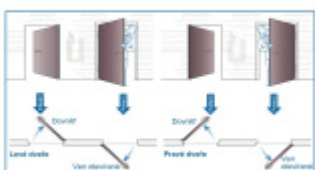

ÜLOCK-B Inductive elektromechanický zámek s indukčním nabíjením Premium, 80 mm, 24x280x3 mm, 92 mm, Levé ven otevírané

ID produktu: 29752

Nový bezdrátový bezpečnostní zámek je snadno ovladatelný a snadno se instaluje. Komplikované zapojení dveří patří minulosti, protože celá technologie je integrována přímo do zámku.

Otevírání a zavírání probíhá pomocí malé rádiové jednotky vysílač-přijímač. I ta je umístěna přímo v zámku a proto není na dveřích vidět, jaké zabezpečení se v ní skrývá. Další bezpečnost nabízí paniková funkce a tichá stříelka. Zámek je nejen bezpečný, ale také flexibilní.

Zámek je opatřen indukčním napájením, kdy není potřeba instalovat žádné baterie. Zámek se nabíjí přes vysílač v zárubni.

Přizpůsobí se rozteči, trnu a šířce dveří. Už nikdy nebudete muset dveře zamykat, neboť stříelka automaticky sama zavře zamkne. Vždy tak budete v bezpečí.