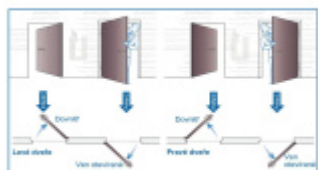

ÜLOCK-B Inductive elektromechanický zámek s indukčním nabíjením 55 mm, Comfort, 20x235x3 mm, 72 mm, Pravé dovnitř otevírané

ID produktu: 29749

Nový bezdrátový bezpečnostní zámek je snadno ovladatelný a snadno se instaluje. Komplikované zapojení dveří patří minulosti, protože celá technologie je integrována přímo do zámku.

Otevírání a zavírání probíhá pomocí malé rádiové jednotky vysílač-přijímač. I ta je umístěna přímo v zámku a proto není na dveřích vidět, jaké zabezpečení se v ní skrývá. Další bezpečnost nabízí paniková funkce a tichá stříelka. Zámek je nejen bezpečný, ale také flexibilní.

Zámek je opatřen indukčním napájením, kdy není potřeba instalovat žádné baterie. Zámek se nabíjí přes vysílač v zárubni.

Přizpůsobí se rozteči, trnu a šířce dveří. Už nikdy nebudete muset dveře zamykat, neboť stříelka automaticky sama zavře zamkne. Vždy tak budete v bezpečí.

Hlavní přednosti zámku ÜLOCK:

- Zámek je kompatibilní se všemi typy dveřních klik a štítků pro dveře. Doporučujeme kování Südmetall TopSpeed [zde](#).
- Provoz na baterii a bezdrátové ovládání nevyžaduje instalaci kabeláže
- Paniková funkce z vnitřní strany
- Samozamykání
- Provoz na bázi indukčního přenosu energie mezi protiplechem a dveřním zámekem.