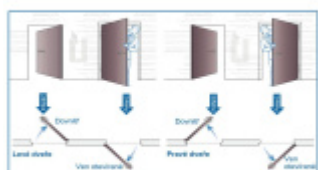

ÜLOCK-B Inductive elektromechanický zámek s indukčním nabíjením 55 mm, Comfort, 20x235x3 mm, 72 mm, Pravé dovnitř otevírané

ID produktu: 29749

Nový bezdrátový bezpečnostní zámek je snadno ovladatelný a snadno se instaluje. Komplikované zapojení dveří patří minulosti, protože celá technologie je integrována přímo do zámku.

Otevírání a zavírání probíhá pomocí malé rádiové jednotky vysílač-přijímač. I ta je umístěna přímo v zámku a proto není na dveřích vidět, jaké zabezpečení se v ní skrývá. Další bezpečnost nabízí paniková funkce a tichá střílka. Zámek je nejen bezpečný, ale také flexibilní.

Zámek je opatřen indukčním napájením, kdy není potřeba instalovat žádné baterie. Zámek se nabíjí přes vysílač v zárubni.

Přizpůsobí se rozteči, trnu a šířce dveří. Už nikdy nebudete muset dveře zamykat, neboť střílka automaticky sama zavře zamkne. Vždy tak budete v bezpečí.

Hlavní přednosti zámku ÜLOCK:

- Zámek je kompatibilní se všemi typy dveřních klik a štítků pro dveře. Doporučujeme kování Südmetall TopSpeed [zde](#).
- Provoz na baterii a bezdrátové ovládání nevyžaduje instalaci kabeláže
- Paniková funkce z vnitřní strany
- Samozamykání
- Provoz na bázi indukčního přenosu energie mezi protiplechem a dveřním zámekem.