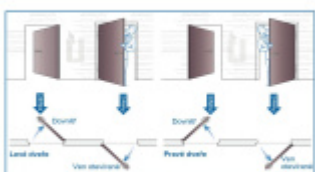

ÜLOCK-B Inductive elektromechanický zámek s indukčním nabíjením 20x280x3 mm, Premium, Pravé dovnitř otevírané, 92 mm, 65 mm

ID produktu: 29734

Nový bezdrátový bezpečnostní zámek je snadno ovladatelný a snadno se instaluje. Komplikované zapojení dveří patří minulosti, protože celá technologie je integrována přímo do zámku.

Otevírání a zavírání probíhá pomocí malé rádiové jednotky vysílač-přijímač. I ta je umístěna přímo v zámku a proto není na dveřích vidět, jaké zabezpečení se v ní skrývá. Další bezpečnost nabízí paniková funkce a tichá stříelka. Zámek je nejen bezpečný, ale také flexibilní.