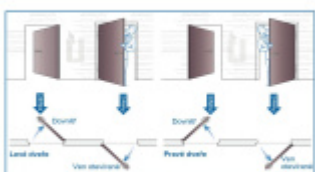

## ÜLOCK-B Inductive elektromechanický zámek s indukčním nabíjením 20x280x3 mm, Comfort, Pravé dovnitř otevírané, 92 mm, 65 mm

ID produktu: 29733

Nový bezdrátový bezpečnostní zámek je snadno ovladatelný a snadno se instaluje. Komplikované zapojení dveří patří minulosti, protože celá technologie je integrována přímo do zámku.