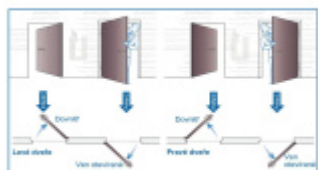

ÜLOCK-B Inductive elektromechanický zámek s indukčním nabíjením 20x280x3 mm, Comfort, Pravé dovnitř otevírané, 92 mm, 65 mm

ID produktu: 29733

Nový bezdrátový bezpečnostní zámek je snadno ovladatelný a snadno se instaluje. Komplikované zapojení dveří patří minulosti, protože celá technologie je integrována přímo do zámku.

Otevírání a zavírání probíhá pomocí malé rádiové jednotky vysílač-přijímač. I ta je umístěna přímo v zámku a proto není na dveřích vidět, jaké zabezpečení se v ní skrývá. Další bezpečnost nabízí paniková funkce a tichá střílka. Zámek je nejen bezpečný, ale také flexibilní.

Zámek je opatřen indukčním napájením, kdy není potřeba instalovat žádné baterie. Zámek se nabíjí přes vysílač v zárubni.

Přizpůsobí se rozteči, trnu a šířce dveří. Už nikdy nebudete muset dveře zamykat, neboť střílka automaticky sama zavře zamkne. Vždy tak budete v bezpečí.

Hlavní přednosti zámku ÜLOCK:

- Zámek je kompatibilní se všemi typy dveřních klik a štítků pro dveře. Doporučujeme kování Südmetall TopSpeed [zde](#).
- Provoz na baterii a bezdrátové ovládání nevyžaduje instalaci kabeláže
- Paniková funkce z vnitřní strany
- Samozamykání
- Provoz na bázi indukčního přenosu energie mezi protiplechem a dveřním zámekem.