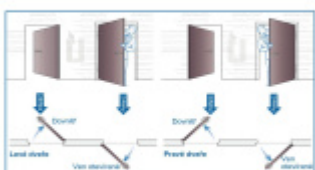

## ÜLOCK-B Inductive elektromechanický zámek s indukčním nabíjením Comfort, 24x280x3 mm, Pravé dovnitř otevírané, 92 mm, 65 mm

ID produktu: 29731

Nový bezdrátový bezpečnostní zámek je snadno ovladatelný a snadno se instaluje. Komplikované zapojení dveří patří minulosti, protože celá technologie je integrována přímo do zámku.