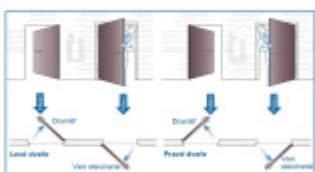

ÜLOCK-B Inductive elektromechanický zámek s indukčním nabíjením Comfort, 24x280x3 mm, Pravé dovnitř otevírané, 92 mm, 65 mm

ID produktu: 29731

Nový bezdrátový bezpečnostní zámek je snadno ovladatelný a snadno se instaluje. Komplikované zapojení dveří patří minulosti, protože celá technologie je integrována přímo do zámku.

Otevírání a zavírání probíhá pomocí malé rádiové jednotky vysílač-přijímač. I ta je umístěna přímo v zámku a proto není na dveřích vidět, jaké zabezpečení se v ní skrývá. Další bezpečnost nabízí paniková funkce a tichá střílka. Zámek je nejen bezpečný, ale také flexibilní.