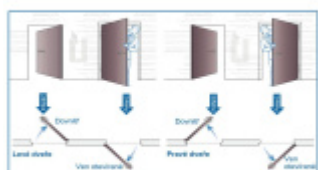

ÜLOCK-B Inductive elektromechanický zámek s indukčním nabíjením 20x280x3 mm, Premium, 80 mm, Pravé dovnitř otevírané, 92 mm

ID produktu: 29730

Nový bezdrátový bezpečnostní zámek je snadno ovladatelný a snadno se instaluje. Komplikované zapojení dveří patří minulosti, protože celá technologie je integrována přímo do zámku.

Otevírání a zavírání probíhá pomocí malé rádiové jednotky vysílač-přijímač. I ta je umístěna přímo v zámku a proto není na dveřích vidět, jaké zabezpečení se v ní skrývá. Další bezpečnost nabízí paniková funkce a tichá stříelka. Zámek je nejen bezpečný, ale také flexibilní.

Zámek je opatřen indukčním napájením, kdy není potřeba instalovat žádné baterie. Zámek se nabíjí přes vysílač v zárubni.

Přizpůsobí se rozteči, trnu a šířce dveří. Už nikdy nebudete muset dveře zamykat, neboť stříelka automaticky sama zavře zamkne. Vždy tak budete v bezpečí.

Hlavní přednosti zámku ÜLOCK:

- Zámek je kompatibilní se všemi typy dveřních klik a štítků pro dveře. Doporučujeme kování Südmetall TopSpeed [zde](#).
- Provoz na baterii a bezdrátové ovládání nevyžaduje instalaci kabeláže
- Paniková funkce z vnitřní strany
- Samozamykání
- Provoz na bázi indukčního přenosu energie mezi protiplechem a dveřním zámekem.