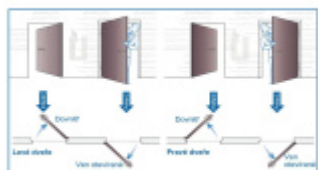

ÜLOCK-B Inductive elektromechanický zámek s indukčním nabíjením 20x280x3 mm, Comfort, 80 mm, Pravé dovnitř otevřené, 92 mm

ID produktu: 29729

Nový bezdrátový bezpečnostní zámek je snadno ovladatelný a snadno se instaluje. Komplikované zapojení dveří patří minulosti, protože celá technologie je integrována přímo do zámku.

Otevírání a zavírání probíhá pomocí malé rádiové jednotky vysílač-přijímač. I ta je umístěna přímo v zámku a proto není na dveřích vidět, jaké zabezpečení se v ní skrývá. Další bezpečnost nabízí paniková funkce a tichá stříelka. Zámek je nejen bezpečný, ale také flexibilní.

Zámek je opatřen indukčním napájením, kdy není potřeba instalovat žádné baterie. Zámek se nabíjí přes vysílač v zárubni.

Přizpůsobí se rozteči, trnu a šířce dveří. Už nikdy nebudete muset dveře zamykat, neboť stříelka automaticky sama zavře zamkne. Vždy tak budete v bezpečí.

Hlavní přednosti zámku ÜLOCK:

- Zámek je kompatibilní se všemi typy dveřních klik a štítků pro dveře. Doporučujeme kování Südmetall TopSpeed [zde](#).
- Provoz na baterii a bezdrátové ovládání nevyžaduje instalaci kabeláže
- Paniková funkce z vnitřní strany
- Samozamykání
- Provoz na bázi indukčního přenosu energie mezi protiplechem a dveřním zámekem.