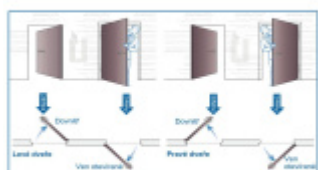

ÜLOCK-B Inductive elektromechanický zámek s indukčním nabíjením 20x280x3 mm, Comfort, 80 mm, Pravé dovnitř otevírané, 92 mm

ID produktu: 29729

Nový bezdrátový bezpečnostní zámek je snadno ovladatelný a snadno se instaluje. Komplikované zapojení dveří patří minulosti, protože celá technologie je integrována přímo do zámku.

Otevírání a zavírání probíhá pomocí malé rádiové jednotky vysílač-přijímač. I ta je umístěna přímo v zámku a proto není na dveřích vidět, jaké zabezpečení se v ní skrývá. Další bezpečnost nabízí paniková funkce a tichá stříelka. Zámek je nejen bezpečný, ale také flexibilní.

Zámek je opatřen indukčním napájením, kdy není potřeba instalovat žádné baterie. Zámek se nabíjí přes vysílač v zárubni.

Přizpůsobí se rozteči, trnu a šířce dveří. Už nikdy nebudete muset dveře zamykat, neboť stříelka automaticky sama zavře zamkne. Vždy tak budete v bezpečí.

Hlavní přednosti zámku ÜLOCK:

- Zámek je kompatibilní se všemi typy dveřních klik a štítků pro dveře. Doporučujeme kování Südmetall TopSpeed [zde](#).
- Provoz na baterii a bezdrátové ovládání nevyžaduje instalaci kabeláže
- Paniková funkce z vnitřní strany
- Samozamykání
- Provoz na bázi indukčního přenosu energie mezi protiplechem a dveřním zámekem.