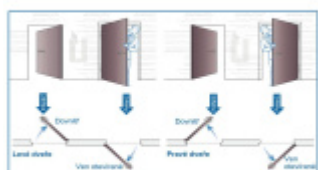

ÜLOCK-B Inductive elektromechanický zámek s indukčním nabíjením 55 mm, Pravé ven otevírané, Premium, 20x235x3 mm, 72 mm

ID produktu: 29726

Nový bezdrátový bezpečnostní zámek je snadno ovladatelný a snadno se instaluje. Komplikované zapojení dveří patří minulosti, protože celá technologie je integrována přímo do zámku.

Otevírání a zavírání probíhá pomocí malé rádiové jednotky vysílač-přijímač. I ta je umístěna přímo v zámku a proto není na dveřích vidět, jaké zabezpečení se v ní skrývá. Další bezpečnost nabízí paniková funkce a tichá střílka. Zámek je nejen bezpečný, ale také flexibilní.

Zámek je opatřen indukčním napájením, kdy není potřeba instalovat žádné baterie. Zámek se nabíjí přes vysílač v zárubni.

Přizpůsobí se rozteči, trnu a šířce dveří. Už nikdy nebudete muset dveře zamykat, neboť střílka automaticky sama zavře zamkne. Vždy tak budete v bezpečí.

Hlavní přednosti zámku ÜLOCK:

- Zámek je kompatibilní se všemi typy dveřních klik a štítků pro dveře. Doporučujeme kování Südmetall TopSpeed [zde](#).
- Provoz na baterii a bezdrátové ovládání nevyžaduje instalaci kabeláže
- Paniková funkce z vnitřní strany
- Samozamykání
- Provoz na bázi indukčního přenosu energie mezi protiplechem a dveřním zámekem.