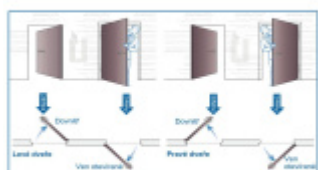

ÜLOCK-B Inductive elektromechanický zámek s indukčním nabíjením 55 mm, 24x235x3 mm, Pravé ven otevírané, Comfort, 72 mm

ID produktu: 29723

Nový bezdrátový bezpečnostní zámek je snadno ovladatelný a snadno se instaluje. Komplikované zapojení dveří patří minulosti, protože celá technologie je integrována přímo do zámku.

Otevírání a zavírání probíhá pomocí malé rádiové jednotky vysílač-přijímač. I ta je umístěna přímo v zámku a proto není na dveřích vidět, jaké zabezpečení se v ní skrývá. Další bezpečnost nabízí paniková funkce a tichá střílka. Zámek je nejen bezpečný, ale také flexibilní.

Zámek je opatřen indukčním napájením, kdy není potřeba instalovat žádné baterie. Zámek se nabíjí přes vysílač v zárubni.

Přizpůsobí se rozteči, trnu a šířce dveří. Už nikdy nebudete muset dveře zamykat, neboť střílka automaticky sama zavře zamkne. Vždy tak budete v bezpečí.

Hlavní přednosti zámku ÜLOCK:

- Zámek je kompatibilní se všemi typy dveřních klik a štítků pro dveře. Doporučujeme kování Südmetall TopSpeed [zde](#).
- Provoz na baterii a bezdrátové ovládání nevyžaduje instalaci kabeláže
- Paniková funkce z vnitřní strany
- Samozamykání
- Provoz na bázi indukčního přenosu energie mezi protiplechem a dveřním zámekem.