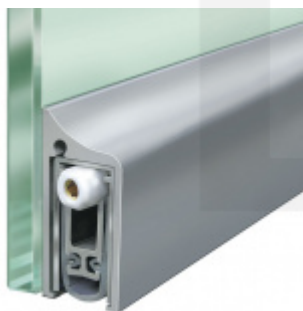

Vlastnosti automatické lišty: