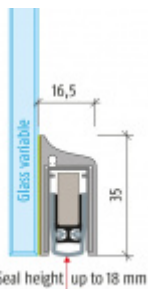

Produktový list

platný k 27. 9. 2024

luxusnikovani.cz
DELIVERED BY EFB

Automatická těsnicí lišta Planet KG-S RD, 48 dB, standardní 1084 mm (lze zkrátit na 960 mm)

Planet^{swiss}

ID produktu: 2971

Automatická těsnicí lišta na dveře se šířkou pouze 8 mm. Vhodné pro skleněné dveře s libovolnou tloušťkou

- Výška těsnicí lišty až 18 mm
- Útlum až 48 dB
- Možnost seřízení výšky výsuvu lišty
- Záruka 7 let
- Vhodné pro objektové dveře s vysokým zatížením
- Lze použít i na dřevěné, plastové nebo kovové dveře
- Krytka je vyrobena z eloxovaného hliníku

Součástí balení jsou boční krytky

Vlastnosti automatické lišty:

Doplňkové vlastnosti lišty na objednávku :