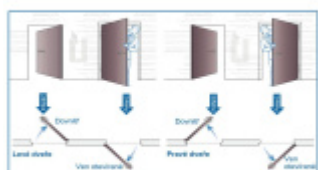

ÜLOCK-B Inductive elektromechanický zámek s indukčním nabíjením Pravé ven otevírané, Comfort, 20x235x3 mm, 72 mm, 65 mm

ID produktu: 29717

Nový bezdrátový bezpečnostní zámek je snadno ovladatelný a snadno se instaluje. Komplikované zapojení dveří patří minulosti, protože celá technologie je integrována přímo do zámku.

Otevírání a zavírání probíhá pomocí malé rádiové jednotky vysílač-přijímač. I ta je umístěna přímo v zámku a proto není na dveřích vidět, jaké zabezpečení se v ní skrývá. Další bezpečnost nabízí paniková funkce a tichá střílka. Zámek je nejen bezpečný, ale také flexibilní.

Zámek je opatřen indukčním napájením, kdy není potřeba instalovat žádné baterie. Zámek se nabíjí přes vysílač v zárubni.

Přizpůsobí se rozteči, trnu a šířce dveří. Už nikdy nebudete muset dveře zamykat, neboť střílka automaticky sama zavře zamkne. Vždy tak budete v bezpečí.

Hlavní přednosti zámku ÜLOCK:

- Zámek je kompatibilní se všemi typy dveřních klik a štítků pro dveře. Doporučujeme kování Südmetall TopSpeed [zde](#).
- Provoz na baterii a bezdrátové ovládání nevyžaduje instalaci kabeláže
- Paniková funkce z vnitřní strany
- Samozamykání
- Provoz na bázi indukčního přenosu energie mezi protiplechem a dveřním zámekem.