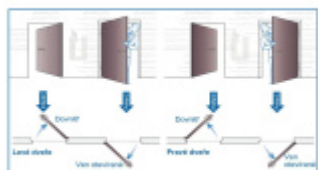

ÜLOCK-B Inductive elektromechanický zámek s indukčním nabíjením 20x280x3 mm, Pravé ven otevírané, Comfort, 92 mm, 65 mm

ID produktu: 29713

Nový bezdrátový bezpečnostní zámek je snadno ovladatelný a snadno se instaluje. Komplikované zapojení dveří patří minulosti, protože celá technologie je integrována přímo do zámku.

Otevírání a zavírání probíhá pomocí malé rádiové jednotky vysílač-přijímač. I ta je umístěna přímo v zámku a proto není na dveřích vidět, jaké zabezpečení se v ní skrývá. Další bezpečnost nabízí paniková funkce a tichá stříelka. Zámek je nejen bezpečný, ale také flexibilní.

Zámek je opatřen indukčním napájením, kdy není potřeba instalovat žádné baterie. Zámek se nabíjí přes vysílač v zárubni.

Přizpůsobí se rozteči, trnu a šířce dveří. Už nikdy nebudete muset dveře zamykat, neboť stříelka automaticky sama zavře zamkne. Vždy tak budete v bezpečí.

Hlavní přednosti zámku ÜLOCK:

- Zámek je kompatibilní se všemi typy dveřních klik a štítků pro dveře. Doporučujeme kování Südmetall TopSpeed [zde](#).
- Provoz na baterii a bezdrátové ovládání nevyžaduje instalaci kabeláže
- Paniková funkce z vnitřní strany
- Samozamykání
- Provoz na bázi indukčního přenosu energie mezi protiplechem a dveřním zámekem.