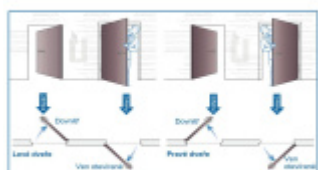

ÜLOCK-B Inductive elektromechanický zámek s indukčním nabíjením 20x280x3 mm, Pravé ven otevírané, Comfort, 92 mm, 65 mm

ID produktu: 29713

Nový bezdrátový bezpečnostní zámek je snadno ovladatelný a snadno se instaluje. Komplikované zapojení dveří patří minulosti, protože celá technologie je integrována přímo do zámku.

Otevírání a zavírání probíhá pomocí malé rádiové jednotky vysílač-přijímač. I ta je umístěna přímo v zámku a proto není na dveřích vidět, jaké zabezpečení se v ní skrývá. Další bezpečnost nabízí paniková funkce a tichá stříelka. Zámek je nejen bezpečný, ale také flexibilní.

Zámek je opatřen indukčním napájením, kdy není potřeba instalovat žádné baterie. Zámek se nabíjí přes vysílač v zárubni.

Přizpůsobí se rozteči, trnu a šířce dveří. Už nikdy nebudete muset dveře zamykat, neboť stříelka automaticky sama zavře zamkne. Vždy tak budete v bezpečí.

Hlavní přednosti zámku ÜLOCK:

- Zámek je kompatibilní se všemi typy dveřních klik a štítků pro dveře. Doporučujeme kování Südmetall TopSpeed [zde](#).
- Provoz na baterii a bezdrátové ovládání nevyžaduje instalaci kabeláže
- Paniková funkce z vnitřní strany
- Samozamykání
- Provoz na bázi indukčního přenosu energie mezi protiplechem a dveřním zámekem.