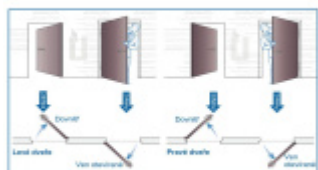

ÜLOCK-B Inductive elektromechanický zámek s indukčním nabíjením 20x280x3 mm, Pravé ven otevírané, Premium, 80 mm, 92 mm

ID produktu: 29710

Nový bezdrátový bezpečnostní zámek je snadno ovladatelný a snadno se instaluje. Komplikované zapojení dveří patří minulosti, protože celá technologie je integrována přímo do zámku.

Otevírání a zavírání probíhá pomocí malé rádiové jednotky vysílač-přijímač. I ta je umístěna přímo v zámku a proto není na dveřích vidět, jaké zabezpečení se v ní skrývá. Další bezpečnost nabízí paniková funkce a tichá střílka. Zámek je nejen bezpečný, ale také flexibilní.

Zámek je opatřen indukčním napájením, kdy není potřeba instalovat žádné baterie. Zámek se nabíjí přes vysílač v zárubni.

Přizpůsobí se rozteči, trnu a šířce dveří. Už nikdy nebudete muset dveře zamykat, neboť střílka automaticky sama zavře zamkne. Vždy tak budete v bezpečí.

Hlavní přednosti zámku ÜLOCK:

- Zámek je kompatibilní se všemi typy dveřních klik a štítků pro dveře. Doporučujeme kování Südmetall TopSpeed [zde](#).
- Provoz na baterii a bezdrátové ovládání nevyžaduje instalaci kabeláže
- Paniková funkce z vnitřní strany
- Samozamykání
- Provoz na bázi indukčního přenosu energie mezi protiplechem a dveřním zámekem.