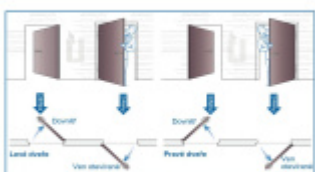

ÜLOCK-B Inductive elektromechanický zámek s indukčním nabíjením 20x280x3 mm, Pravé ven otevírané, Comfort, 80 mm, 92 mm

ID produktu: 29709

Nový bezdrátový bezpečnostní zámek je snadno ovladatelný a snadno se instaluje. Komplikované zapojení dveří patří minulosti, protože celá technologie je integrována přímo do zámku.

Otevírání a zavírání probíhá pomocí malé rádiové jednotky vysílač-přijímač. I ta je umístěna přímo v zámku a proto není na dveřích vidět, jaké zabezpečení se v ní skrývá. Další bezpečnost nabízí paniková funkce a tichá stříelka. Zámek je nejen bezpečný, ale také flexibilní.