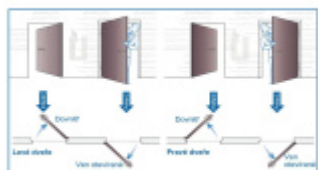

ÜLOCK-B Inductive elektromechanický zámek s indukčním nabíjením 20x280x3 mm, Pravé ven otevírané, Comfort, 80 mm, 92 mm

ID produktu: 29709

Nový bezdrátový bezpečnostní zámek je snadno ovladatelný a snadno se instaluje. Komplikované zapojení dveří patří minulosti, protože celá technologie je integrována přímo do zámku.

Otevírání a zavírání probíhá pomocí malé rádiové jednotky vysílač-přijímač. I ta je umístěna přímo v zámku a proto není na dveřích vidět, jaké zabezpečení se v ní skrývá. Další bezpečnost nabízí paniková funkce a tichá střílka. Zámek je nejen bezpečný, ale také flexibilní.

Zámek je opatřen indukčním napájením, kdy není potřeba instalovat žádné baterie. Zámek se nabíjí přes vysílač v zárubni.

Přizpůsobí se rozteči, trnu a šířce dveří. Už nikdy nebudete muset dveře zamykat, neboť střílka automaticky sama zavře zamkne. Vždy tak budete v bezpečí.

Hlavní přednosti zámku ÜLOCK:

- Zámek je kompatibilní se všemi typy dveřních klik a štítků pro dveře. Doporučujeme kování Südmetall TopSpeed [zde](#).
- Provoz na baterii a bezdrátové ovládání nevyžaduje instalaci kabeláže
- Paniková funkce z vnitřní strany
- Samozamykání
- Provoz na bázi indukčního přenosu energie mezi protiplechem a dveřním zámekem.