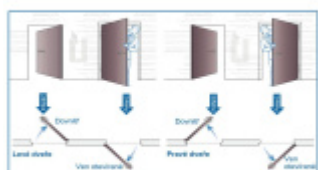

ÜLOCK-B Inductive elektromechanický zámek s indukčním nabíjením Pravé ven otevírané, Comfort, 80 mm, 24x280x3 mm, 92 mm

ID produktu: 29707

Nový bezdrátový bezpečnostní zámek je snadno ovladatelný a snadno se instaluje. Komplikované zapojení dveří patří minulosti, protože celá technologie je integrována přímo do zámku.

Otevírání a zavírání probíhá pomocí malé rádiové jednotky vysílač-přijímač. I ta je umístěna přímo v zámku a proto není na dveřích vidět, jaké zabezpečení se v ní skrývá. Další bezpečnost nabízí paniková funkce a tichá stříelka. Zámek je nejen bezpečný, ale také flexibilní.

Zámek je opatřen indukčním napájením, kdy není potřeba instalovat žádné baterie. Zámek se nabíjí přes vysílač v zárubni.

Přizpůsobí se rozteči, trnu a šířce dveří. Už nikdy nebudete muset dveře zamykat, neboť stříelka automaticky sama zavře zamkne. Vždy tak budete v bezpečí.

Hlavní přednosti zámku ÜLOCK:

- Zámek je kompatibilní se všemi typy dveřních klik a štítků pro dveře. Doporučujeme kování Südmetall TopSpeed [zde](#).
- Provoz na baterii a bezdrátové ovládání nevyžaduje instalaci kabeláže
- Paniková funkce z vnitřní strany
- Samozamykání
- Provoz na bázi indukčního přenosu energie mezi protiplechem a dveřním zámekem.