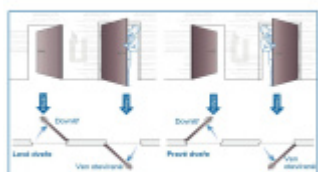

ÜLOCK-B Inductive elektromechanický zámek s indukčním nabíjením Pravé ven otevírané, Comfort, 80 mm, 24x280x3 mm, 92 mm

ID produktu: 29707

Nový bezdrátový bezpečnostní zámek je snadno ovladatelný a snadno se instaluje. Komplikované zapojení dveří patří minulosti, protože celá technologie je integrována přímo do zámku.

Otevírání a zavírání probíhá pomocí malé rádiové jednotky vysílač-přijímač. I ta je umístěna přímo v zámku a proto není na dveřích vidět, jaké zabezpečení se v ní skrývá. Další bezpečnost nabízí paniková funkce a tichá stříelka. Zámek je nejen bezpečný, ale také flexibilní.

Zámek je opatřen indukčním napájením, kdy není potřeba instalovat žádné baterie. Zámek se nabíjí přes vysílač v zárubni.

Přizpůsobí se rozteči, trnu a šířce dveří. Už nikdy nebudete muset dveře zamykat, neboť stříelka automaticky sama zavře zamkne. Vždy tak budete v bezpečí.

Hlavní přednosti zámku ÜLOCK:

- Zámek je kompatibilní se všemi typy dveřních klik a štítků pro dveře. Doporučujeme kování Südmetall TopSpeed [zde](#).
- Provoz na baterii a bezdrátové ovládání nevyžaduje instalaci kabeláže
- Paniková funkce z vnitřní strany
- Samozamykání
- Provoz na bázi indukčního přenosu energie mezi protiplechem a dveřním zámekem.