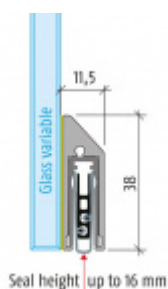

Produktový list

platný k 27. 9. 2024

luxusnikovani.cz
DELIVERED BY EFB

Automatická těsnicí lišta Planet KG-S RD, úzký, 48 dB, standardní 709 mm (lze zkrátit na 585 mm)

Planet^{swiss}

ID produktu: 2964

Automatická těsnicí lišta na dveře se šířkou pouze 8 mm. Vhodné pro skleněné dveře s libovolnou tloušťkou

- Výška těsnicí lišty až 16 mm
- Útlum až 48 dB
- Možnost seřízení výšky výsuvu lišty
- Záruka 7 let
- Vhodné pro objektové dveře s vysokým zatížením
- Lze použít i na dřevěné, plastové nebo kovové dveře
- Krytka je vyrobena z eloxovaného hliníku

Součástí balení jsou boční krytky

Vlastnosti automatické lišty:

Doplňkové vlastnosti lišty na objednávku :